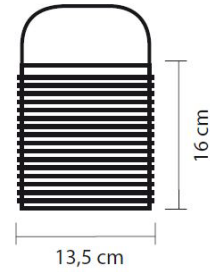

İŞIK ÖMRÜ: 50000 - 80000 saat

ŞARJ SÜRESİ: 6 - 8 saat

KULLANIM SÜRESİ: 10 saat

AKSESUARLAR

- Şarj modülü
- Askı ve ayaklık
- Cam, plastik veya silikon gölgelik
- Güneş enerjisi ile şarj

STANDARTLAR

CE – FCC – ROHS –IP44