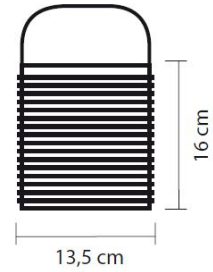

-Hava şartlarına dayanıklı, kırılmaz, ortama uygun ışık veren, şarj edilebilir, kablosuz aydınlatma modülü.

İŞIK ÖMRÜ: 50000 - 80000 saat

ŞARJ SÜRESİ: 6 - 8 saat

KULLANIM SÜRESİ: 10 saat

AKSESUARLAR

- Şarj modülü
- Askı ve ayaklık
- Cam, plastik veya silikon gölgelik
- Güneş enerjisi ile şarj

STANDARTLAR

CE – FCC – ROHS –IP44