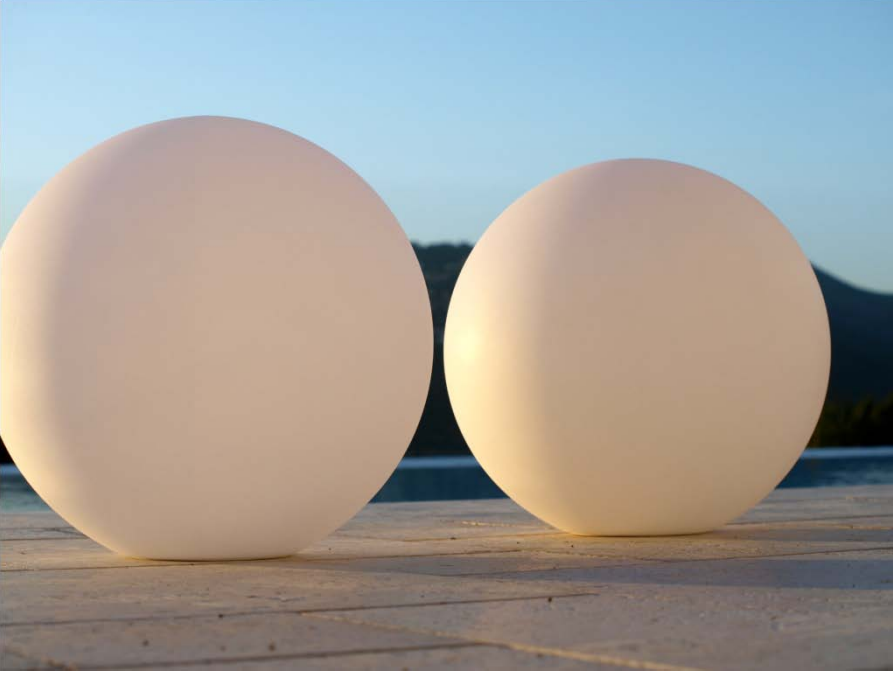

- Hava şartlarına dayanıklı, kırılmaz, ortama uygun ışık veren, şarj edilebilir, kablosuz aydınlatma modülü.
- 3 ayda aydınlatma,160 renk dönüşümü, renk seçimi ve uzaktan kumanda ile hafıza ayarlı renk tercihi.

İŞİK ÖMRÜ: 50000 - 80000 saat

ŞARJ SÜRESİ: 6 - 8 saat

KULLANIM SÜRESİ: 10 - 20 saat (Renk ve aydınlatma tercihinine göre)

AKSESUARLAR

- Uzaktan kumanda
- Şarj modülü
- Askı ve ayaklık
- Cam, plastik veya silikon gölgelik
- Güneş enerjisi ile şarj

STANDARTLAR

CE – FCC – ROHS –IP57

NONA® LIGHTING DESIGN LTD.

NoNa Aydınlatma Tasarımı Danışmanlık Sanayi Dış Ticaret Ltd. Şti.
Abdülkadir Noyan sokak Birlik Apt. No:14 D:4
Caddebostan İstanbul Türkiye
Tel: +90-532-242 64 66
Fax: +90-216-302 03 14
info@nonalighting.com
www.nonalighting.com