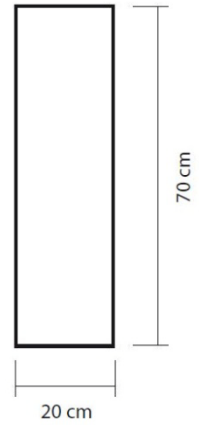

- Hava şartlarına dayanıklı, kırılmaz, ortama uygun ışık veren, şarj edilebilir, kablosuz aydınlatma modülü.
- 3 ayarda aydınlatma,160 renk dönüşümü, renk seçimi ve uzaktan kumanda ile hafıza ayarlı renk tercihi.

İŞIK ÖMRÜ: 50000 - 80000 saat

ŞARJ SÜRESİ: 6 - 8 saat

KULLANIM SÜRESİ: 10 - 20 saat (Renk ve aydınlatma tercihinə göre)

AKSESUARLAR

- Uzaktan kumanda
- Şarj modülü
- Askı ve ayaklık
- Cam, plastik veya silikon gölgelik
- Güneş enerjisi ile şarj

STANDARTLAR

CE – FCC – ROHS –IP57