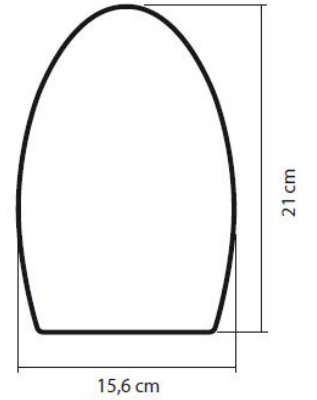

- Hava şartlarına dayanıklı, kırılmaz, ortama uygun ışık veren, şarj edilebilir, kablosuz aydınlatma modülü.
- 3 ayda aydınlatma,160 renk dönüşümü, renk seçimi ve uzaktan kumanda ile hafıza ayarlı renk tercihi.

İŞIK ÖMRÜ: 50000 - 80000 saat

ŞARJ SÜRESİ: 5 saat

KULLANIM SÜRESİ: 10 - 20 saat (Renk ve aydınlatma tercihinə göre)

AKSESUARLAR

- Şarj modülü
- Askı ve ayaklık
- Cam, plastik veya silikon gölgelik
- Güneş enerjisi ile şarj

STANDARTLAR

CE – FCC – ROHS –IP44