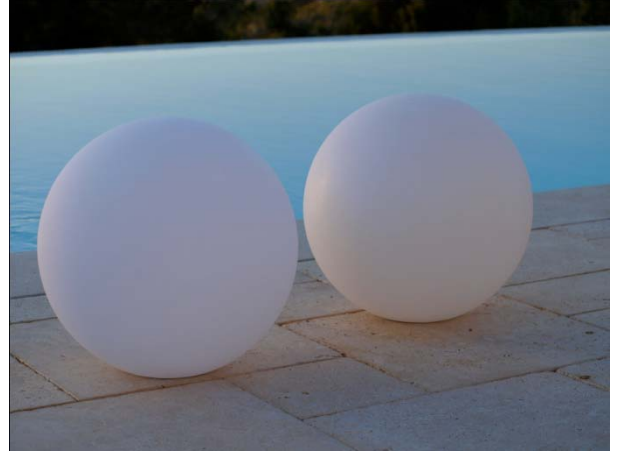

- Hava şartlarına dayanıklı, kırılmaz, ortama uygun ışık veren, şarj edilebilir, kablosuz aydınlatma modülü.
- 3 ayda aydınlatma,160 renk dönüşümü, renk seçimi ve uzaktan kumanda ile hafıza ayarlı renk tercihi.

İŞİK ÖMRÜ: 50000 - 80000 saat

ŞARJ SÜRESİ: 6 - 8 saat

KULLANIM SÜRESİ: 10 - 20 saat (Renk ve aydınlatma tercihinine göre)

AKSESUARLAR

- Uzaktan kumanda
- Şarj modülü
- Askı ve ayaklık
- Cam, plastik veya silikon gölgelik
- Güneş enerjisi ile şarj

STANDARTLAR

CE – FCC – ROHS –IP57

NONA® LIGHTING DESIGN LTD.

NoNa Aydınlatma Tasarımı Danışmanlık Sanayi Dış Ticaret Ltd. Şti.
Abdülkadir Noyan sokak Birlik Apt. No:14 D:4
Caddebostan İstanbul Türkiye
Tel: +90-532-242 64 66
Fax: +90-216-302 03 14
info@nonalighting.com
www.nonalighting.com