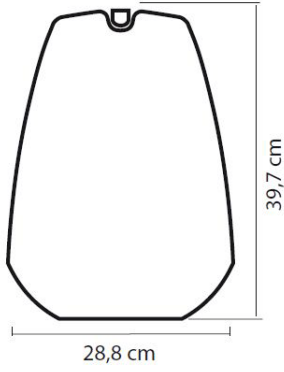

- Hava şartlarına dayanıklı, kırılmaz, ortama uygun ışık veren, şarj edilebilir, kablosuz aydınlatma modülü.
- 3 ayda aydınlatma, 160 renk dönüşümü, renk seçimi ve uzaktan kumanda ile hafıza ayarlı renk tercihi.

İŞIK ÖMRÜ: 50000 - 80000 saat

ŞARJ SÜRESİ: 6 - 8 saat

KULLANIM SÜRESİ: 10 - 20 saat (Renk ve aydınlatma tercihinə göre)

AKSESUARLAR

- Uzaktan kumanda
- Şarj modülü
- Askı ve ayaklık
- Cam, plastik veya silikon gölgelik
- Güneş enerjisi ile şarj

STANDARTLAR

CE – FCC – ROHS – IP57

NONA® LIGHTING DESIGN LTD.

NoNa Aydınlatma Tasarımı Danışmanlık Sanayi Dış Ticaret Ltd. Şti.
Abdülkadir Noyan sokak Birlik Apt. No:14 D:4
Caddebostan İstanbul Türkiye
Tel: +90-532-242 64 66
Fax: +90-216-302 03 14
info@nonalighting.com
www.nonalighting.com