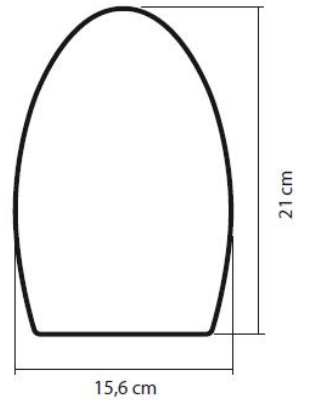

- Hava şartlarına dayanıklı, kırılmaz, ortama uygun ışık veren, şarj edilebilir, kablosuz aydınlatma modülü.
- 3 ayda aydınlatma,160 renk dönüşümü, renk seçimi ve uzaktan kumanda ile hafıza ayarlı renk tercihi.

IŞIK ÖMRÜ: 50000 - 80000 saat

ŞARJ SÜRESİ: 5 saat

KULLANIM SÜRESİ: 10 - 20 saat (Aydınlatma tercihinə göre)

AKSESUARLAR

- Şarj modülü
- Askı ve ayaklık
- Cam, plastik veya silikon gölgelik
- Güneş enerjisi ile şarj

STANDARTLAR

CE – FCC – ROHS –IP44