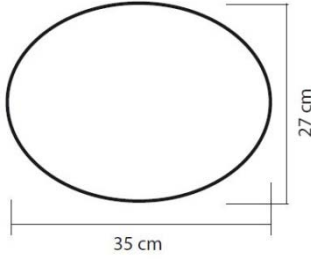

- Hava şartlarına dayanıklı, kırılmaz, ortama uygun ışık veren, şarj edilebilir, kablosuz aydınlatma modülü.
- 3 ayda aydınlatma,160 renk dönüşümü, renk seçimi ve uzaktan kumanda ile hafıza ayarlı renk tercihi.

İŞIK ÖMRÜ: 50000 - 80000 saat

ŞARJ SÜRESİ: 6 - 8 saat

KULLANIM SÜRESİ: 10 - 20 saat (Renk ve aydınlatma tercihinə göre)

AKSESUARLAR

- Uzaktan kumanda
- Şarj modülü
- Askı ve ayaklık
- Cam, plastik veya silikon gölgelik
- Güneş enerjisi ile şarj

STANDARTLAR

CE – FCC – ROHS –IP68

NONA® LIGHTING DESIGN LTD.

NoNa Aydınlatma Tasarımı Danışmanlık Sanayi Dış Ticaret Ltd. Şti.
Abdülkadir Noyan sokak Birlik Apt. No:14 D:4
Caddebostan İstanbul Türkiye
Tel: +90-532-242 64 66
Fax: +90-216-302 03 14
info@nonalighting.com
www.nonalighting.com