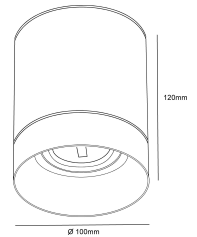

Standard uzunluğu 120mm dir. Özel sipariş üzerine istenilen uzunlukta üretilebilir  
Standard height is 120mm. Could be produced on special lengths.

---

*TUBE Halogen Lambalı / Halogen Lamp*

---

Kod Reference	Güç tüketimi & Reflektör açısı Power consumption & reflector angle	Lamba tipi Lamp type	Duy Lamp holder
40.100100	230V 50W /40°	PAR16	GU10

---

*TUBE LED Lambalı / LED Module*

---

Kod Reference	Güç tüketimi & Reflektör açısı Power consumption & reflector angle	Lamba tipi Lamp type	Duy Lamp holder
40.100300	230V 8W /35°	PAR16	GU10