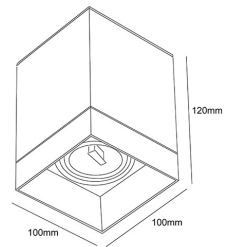

SIVA ÜSTÜ Armatürler / CEILING MOUNTED Fittings

CUBE

Aluminyum Enjeksiyon Malzeme
Elektrostatik Toz Boya
Halogen ve retrofit LED kullanılabilir
Dikey Ekseninde 30° Yatay ekseninde 350° yönlenebilir
Kolay montaj ve kolay lamba değişimi
Renkler: Beyaz, Siyah, Gri, Antrasit

CUBE

Die cast aluminium material
Electrostatic paint
Halogen and retrofit LED systems
30° rotation at the vertical axis and 350° tilting at the horizontal axis
Easy mounting and lamp replacement
Colors: White, Black, Silver, Anthracite

Standard uzunluğu 120mm dir. Özel sipariş üzerine istenilen uzunlukta üretilebilir
Standard height is 120mm. Could be produced on special lengths.

CUBE Halogen Lambalı / Halogen Lamp

Kod Reference	Güç tüketimi & Reflektör açısı Power consumption & reflector angle	Lamba tipi Lamp type	Duy Lamp holder
40.200100	230V 50W /40°	PAR16	GU10

CUBE LED Lambalı / LED Module

Kod Reference	Güç tüketimi & Reflektör açısı Power consumption & reflector angle	Lamba tipi Lamp type	Duy Lamp holder
40.200300	230V 8W /35°	PAR16	GU10