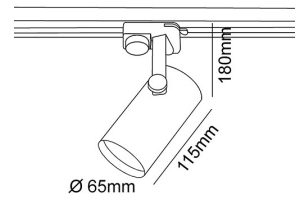

CILENDRO

Aluminium material
Electrostatic paint
Halogen and retrofit LED systems
90° rotation at the vertical axis and 350° tilting at the horizontal axis
Single and Three phase Track adaptor choices
Colors: White, Black, Silver

Ray adaptörlü ve Rozansız direk tavana montaj seçenekleri mevcuttur
Track adapter and Ceiling mounted choices