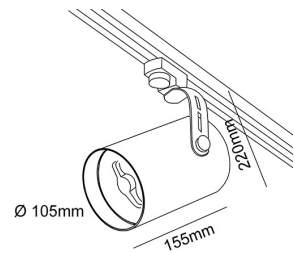

CILENDRO XL

Aluminium material
Electrostatic paint
Halogen and retrofit LED systems
90° rotation at the vertical axis and 350° tilting at the horizontal axis
Single and Three phase Track adaptor choices
Colors: White, Black, Silver

Ray adaptörlü ve Rozanslı direk tavana montaj seçenekleri mevcuttur
Track adapter and Ceiling mounted choices