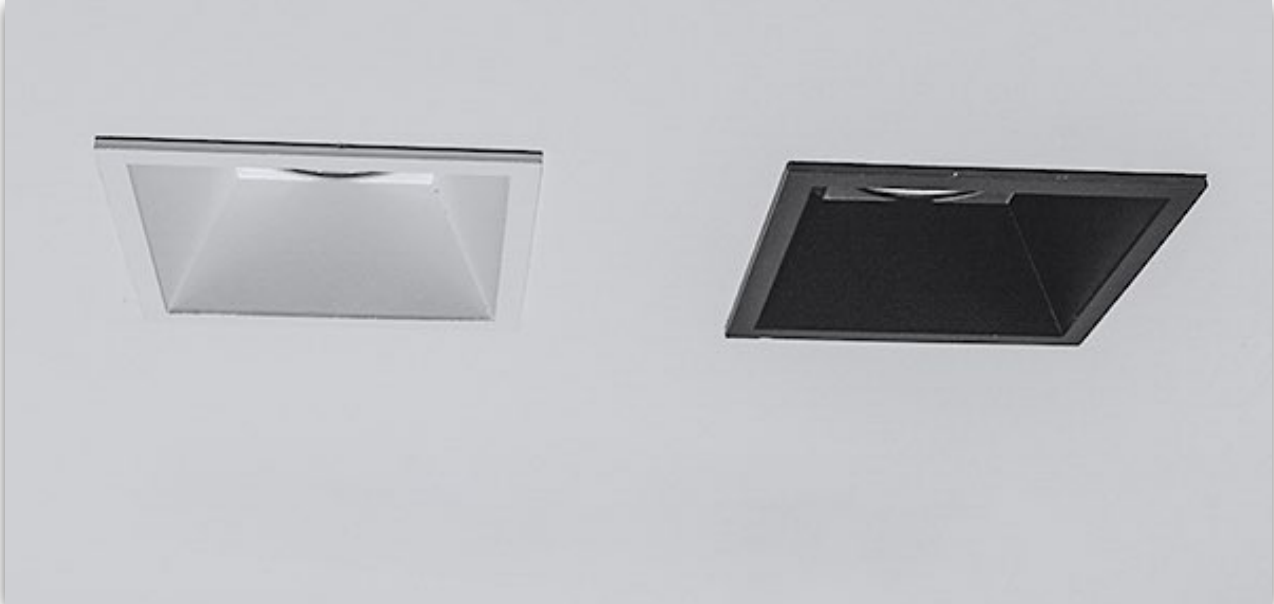

ANKASTRE Armatürler / *RECESSED Fittings*

Caree

Aluminyum Enjeksiyon Malzeme
Elektrostatik Toz Boya
Halogen, retrofit LED ve profesyonel COB LED kullanılabilir
Açılması gerekli olan delik çapı 78x78mm
Renkler: Beyaz, Siyah, Gri, Antrasit

Caree

*Die cast aluminium material
Electrostatic paint
Halogen, retrofit and Professional COB LED systems
Cutout dimension 78x78mm
Colors: White, Black, Silver, Anthracite*

Delik ölçüsü 78x78mm / *Cutout dimension 78x78mm*
Max. derinlik 115mm / *Max. Depth 115mm*

Caree Halogen Lambalı / *Halogen Lamp*

| Kod Reference | Güç tüketimi & Reflektör açısı Power consumption & reflector angle | Lamba tipi Lamp type | Duy Lamp holder |
|------------------|-----------------------------------------------------------------------|-------------------------|--------------------|
| 10.300100 | 230V 50W /40° | PAR16 | GU10 |
| 10.300200 | 12V 50W /10° – 36° | QR-CBC | Gx5,3 |

Caree LED Lambalı / *LED Lamp*

| Kod Reference | Güç tüketimi & Reflektör açısı Power consumption & reflector angle | Lamba tipi Lamp type | Duy Lamp holder |
|------------------|-----------------------------------------------------------------------|-------------------------|--------------------|
| 10.300300 | 230V 8W /35° | PAR16 | GU10 |