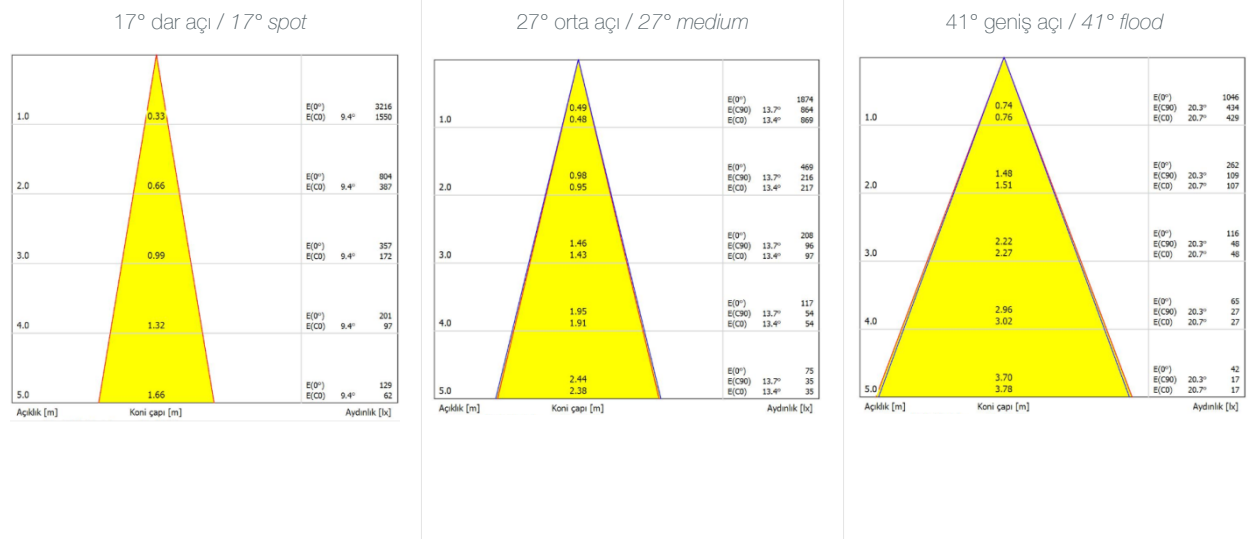

CREE COB Konik Diagram 350mA 6W 3000K 730lm / CREE COB Cone Diagram 350mA 6W 3000K 730lm