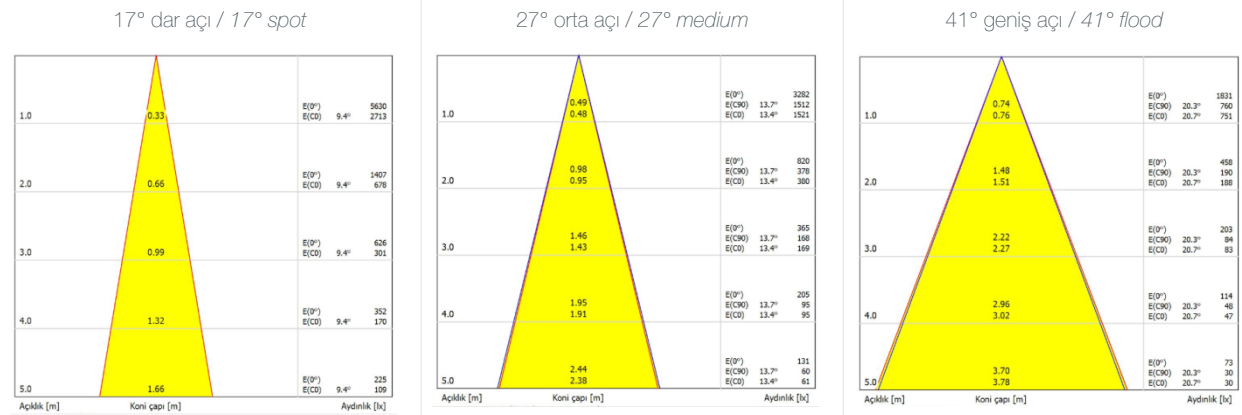

CREE COB Konik Diagram 700mA 13W 3000K 1278lm / CREE COB Cone Diagram 700mA 13W 3000K 1278lm