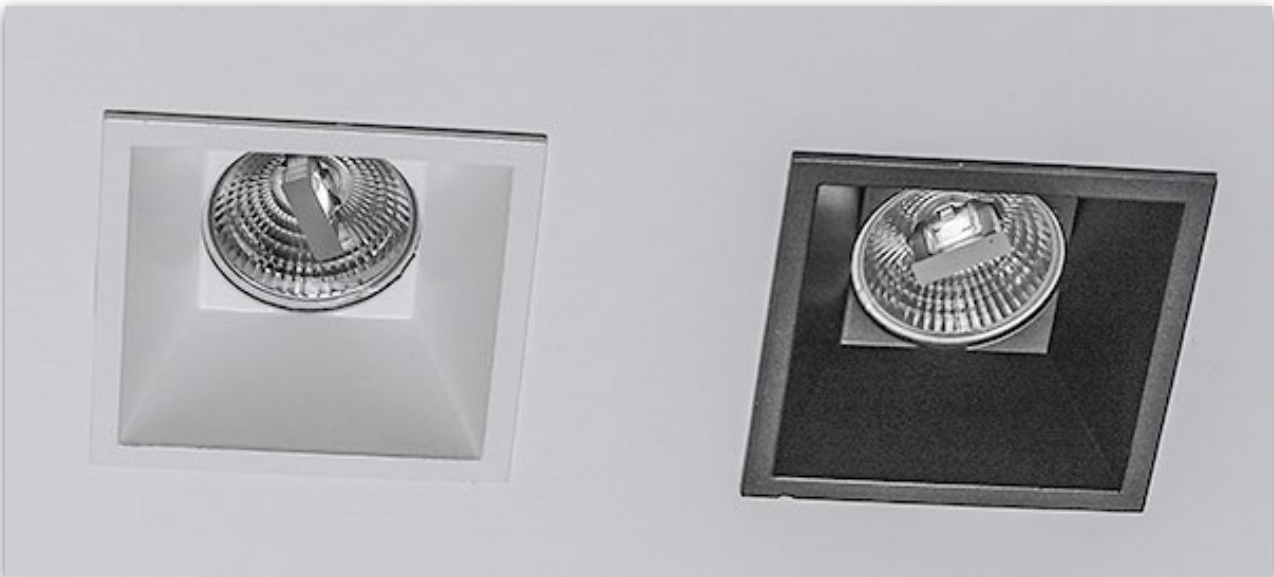

ANKASTRE Armatürler / *RECESSED Fittings*

Caree

Aluminyum Enjeksiyon Malzeme
Elektrostatik Toz Boya
Halogen, retrofit LED ve profesyonel COB LED kullanılabilir
Açılması gerekli olan delik çapı 78x78mm
Renkler: Beyaz, Siyah, Gri, Antrasit

Caree

*Die cast aluminium material
Electrostatic paint
Halogen, retrofit and Professional COB LED systems
Cutout dimension 78x78mm
Colors: White, Black, Silver, Anthracite*

Delik ölçüsü 78x78mm / *Cutout dimension 78x78mm*
Max. derinlik 115mm / *Max. Depth 115mm*

Caree Halogen Lambalı / *Halogen Lamp*

| Kod Reference | Güç tüketimi & Reflektör açısı Power consumption & reflector angle | Lamba tipi Lamp type | Duy Lamp holder |
|------------------|-----------------------------------------------------------------------|-------------------------|--------------------|
| 10.300100 | 230V 50W /40° | PAR16 | GU10 |
| 10.300200 | 12V 50W /10° – 36° | QR-CBC | Gx5,3 |

Caree LED Lambalı / *LED Lamp*

| Kod Reference | Güç tüketimi & Reflektör açısı Power consumption & reflector angle | Lamba tipi Lamp type | Duy Lamp holder |
|------------------|-----------------------------------------------------------------------|-------------------------|--------------------|
| 10.300300 | 230V 8W /35° | PAR16 | GU10 |