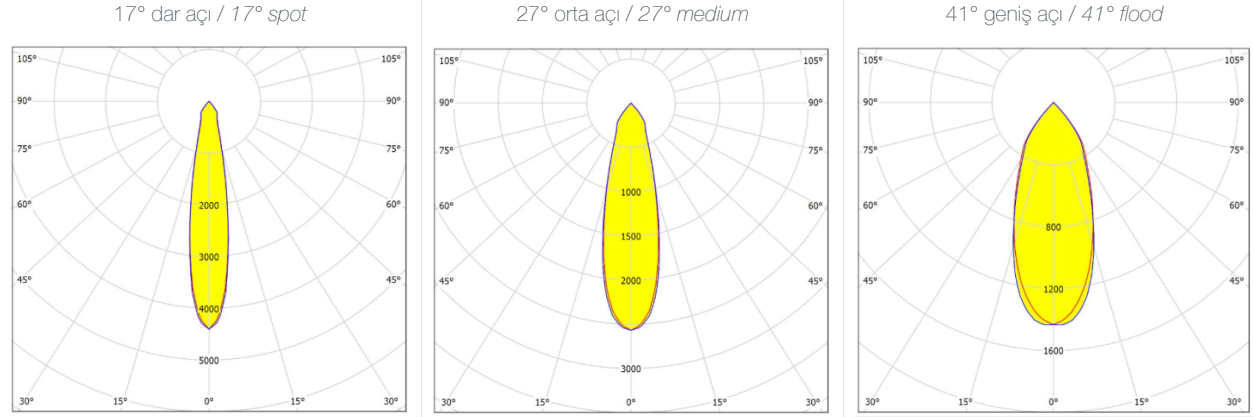

CREE COB Polar Eğri Grafiği 700mA 13W 2700K 1188lm / CREE COB Polar Curve 700mA 13W 2700K 1188lm