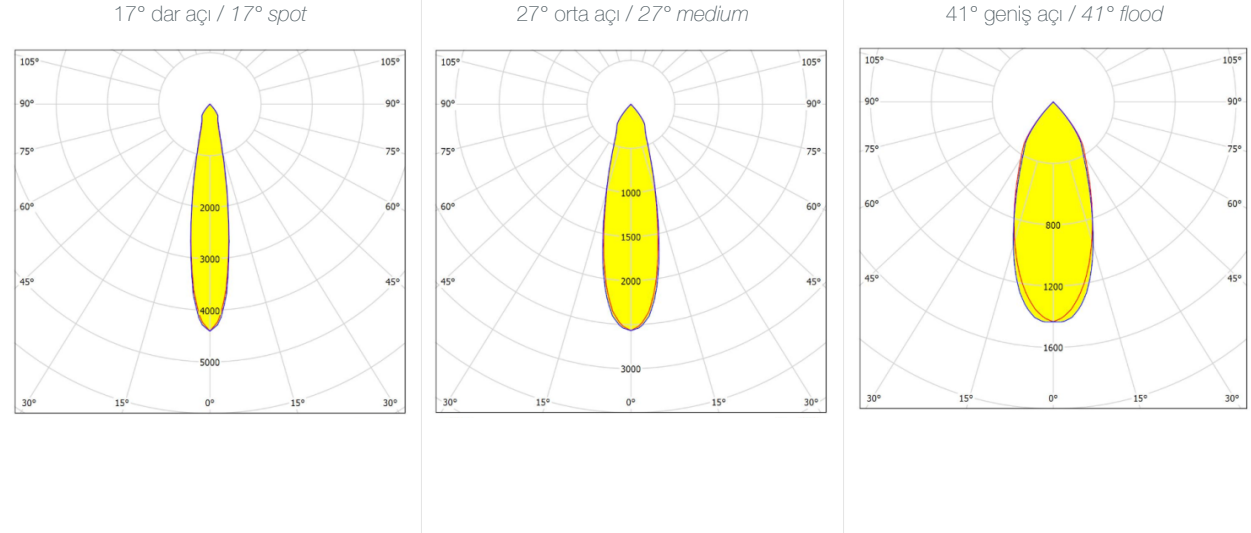

CREE COB Polar Eğri Grafiği 500mA 9W 3000K 973lm / CREE COB Polar Curve 500mA 9W 3000K 973lm