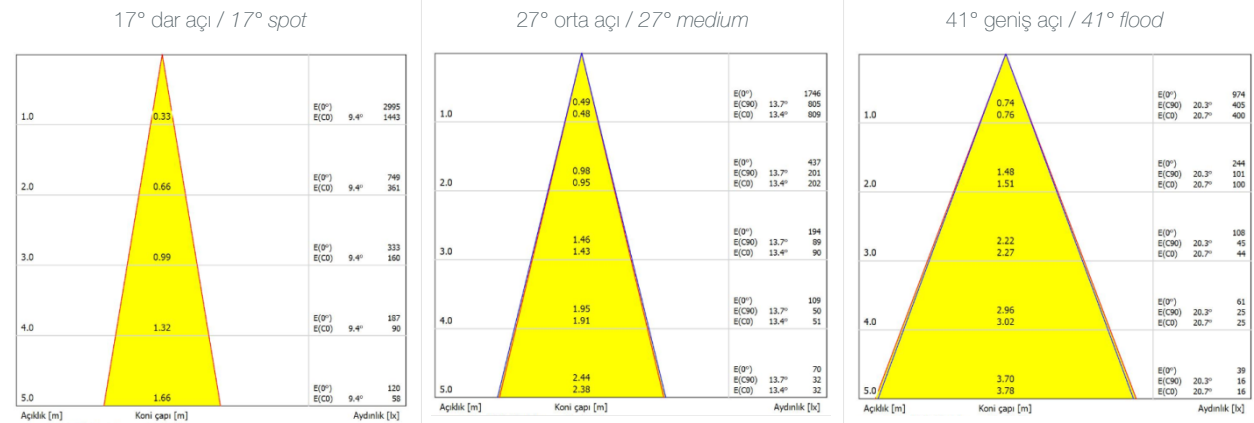

CREE COB Konik Diagram 350mA 6W 2700K 680lm / CREE COB Cone Diagram 350mA 6W 2700K 680lm