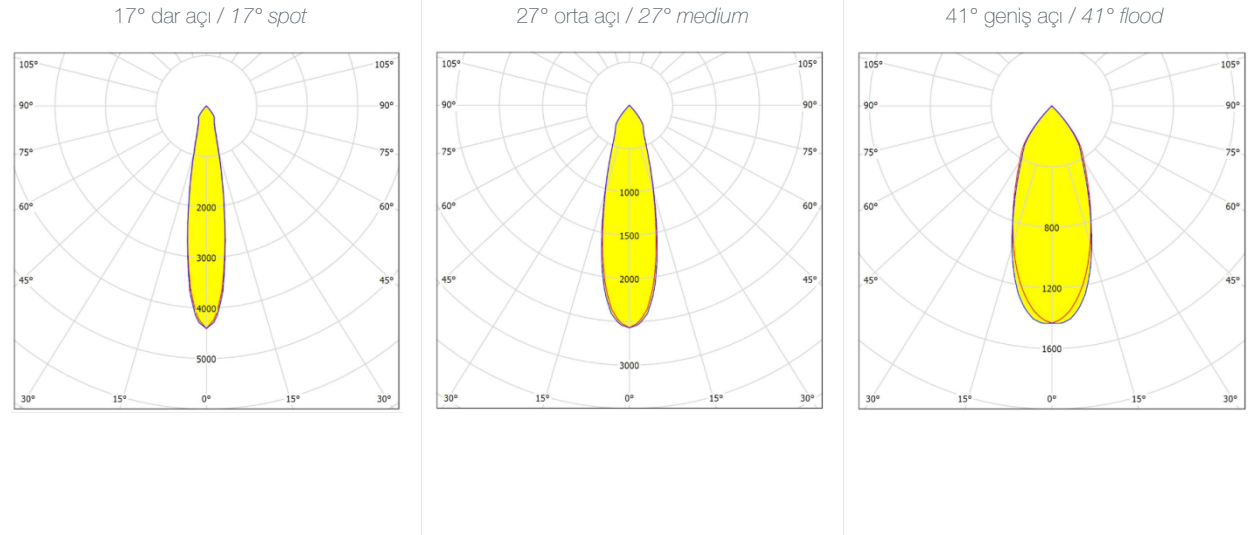

CREE COB Polar Eğri Grafiği 350mA 6W 3000K 730lm / CREE COB Polar Curve 350mA 6W 3000K 730lm