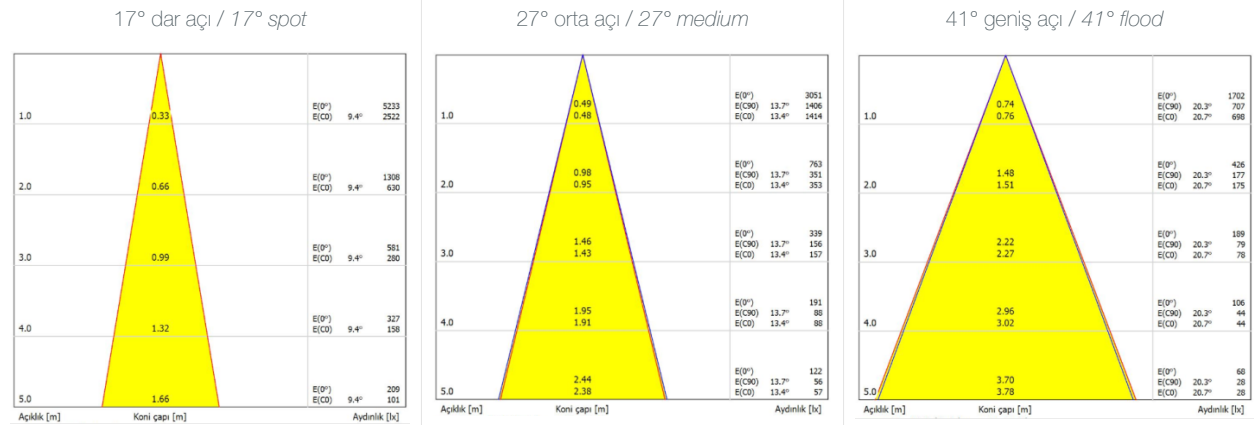

CREE COB Konik Diagram 700mA 13W 2700K 1188lm / CREE COB Cone Diagram 700mA 13W 2700K 1188lm