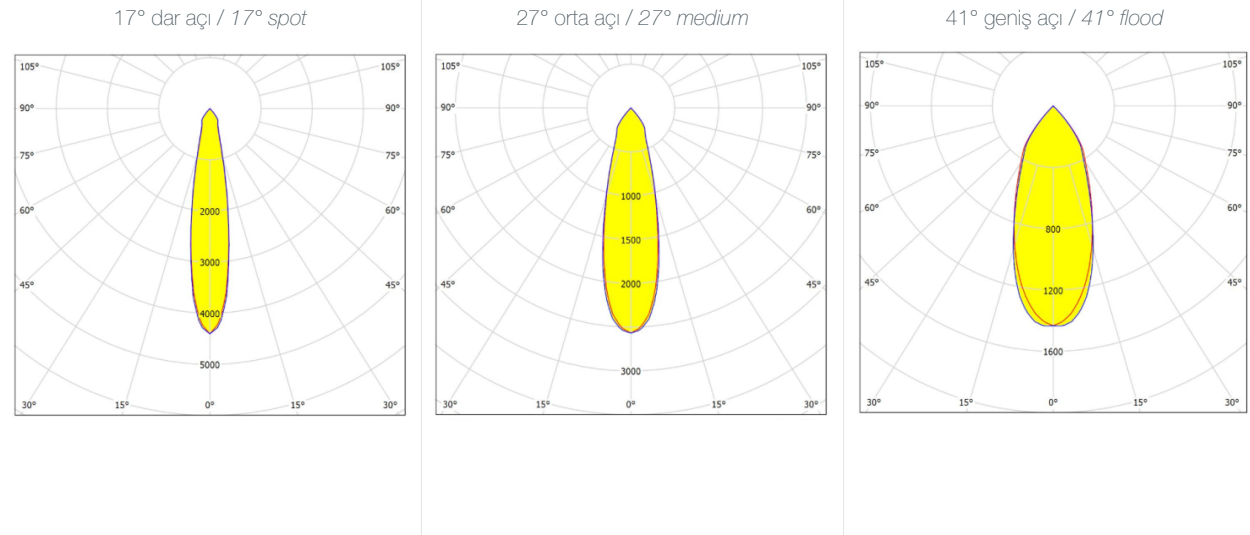

PROFESYONEL COB LED IŞIK DAĞILIM BİLGİLERİ
PROFESSIONAL COB LED LIGHT DISTRIBUTION DATA

CREE COB Polar Eğri Grafiği 350mA 6W 2700K 680lm / CREE COB Polar Curve 350mA 6W 2700K 680lm