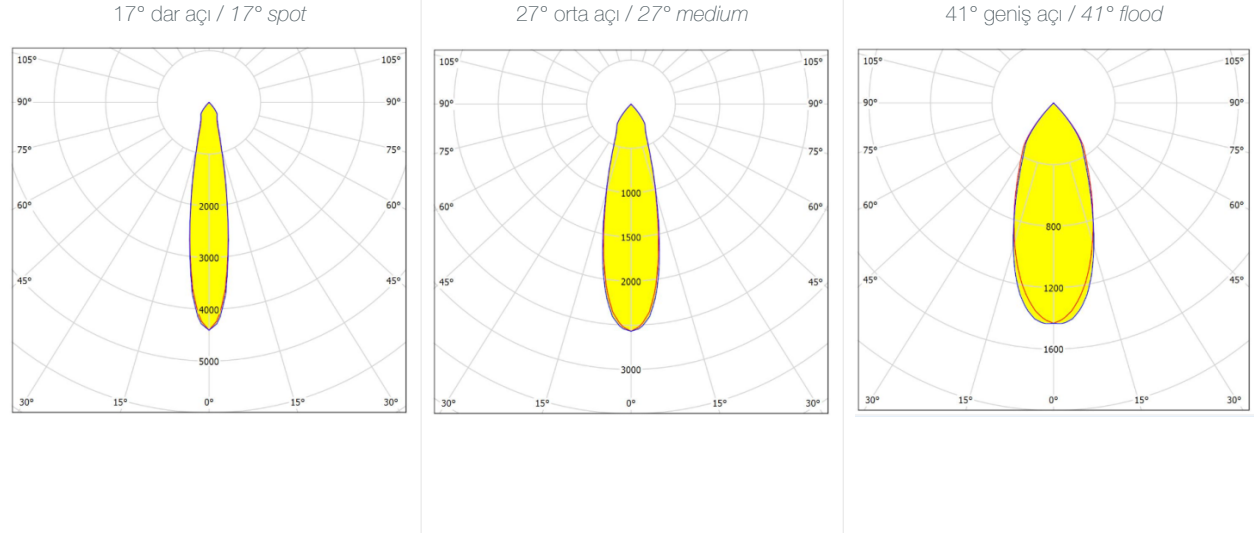

CREE COB Polar Eğri Grafiği: 700mA 13W 3000K 1278lm / CREE COB Polar Curve 700mA 13W 3000K 1278lm