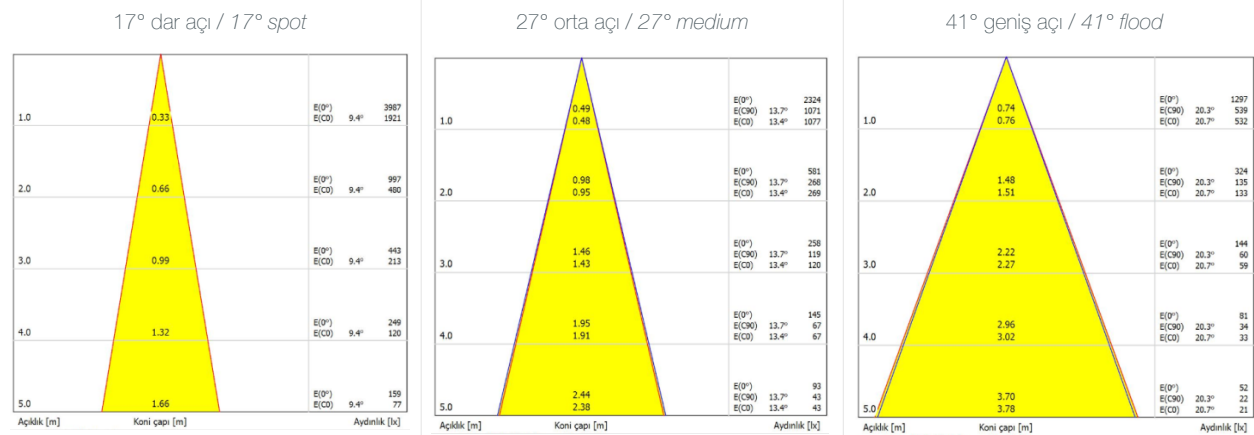

CREE COB Konik Diagram 500mA 9W 2700K 905lm / CREE COB Cone Diagram 500mA 9W 2700K 905lm