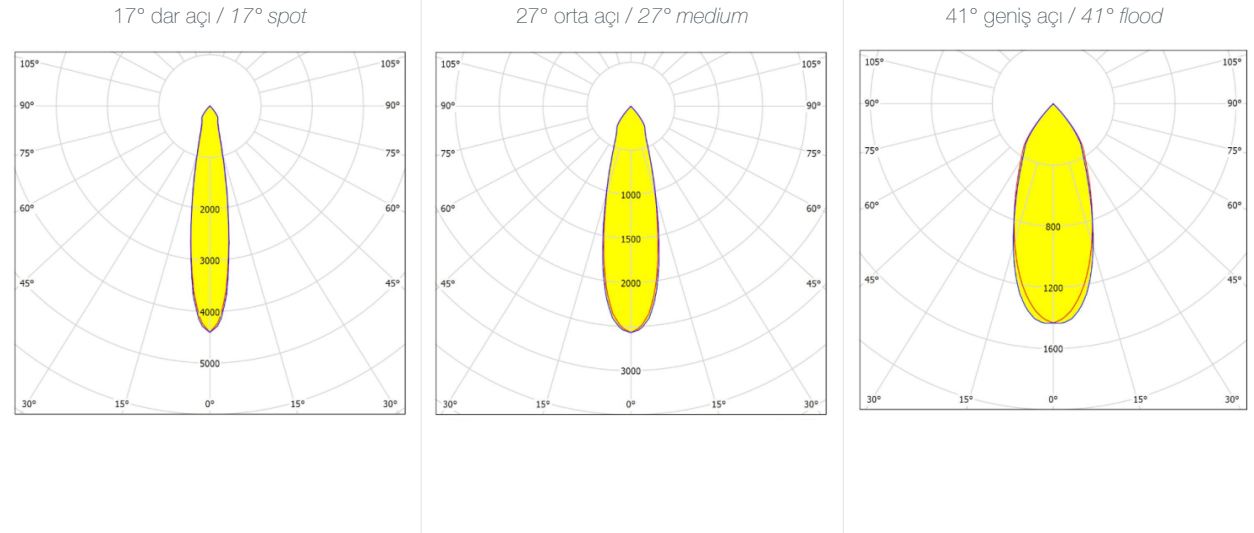

CREE COB Polar Eğri Grafiği 500mA 9W 2700K 905lm / CREE COB Polar Curve 500mA 9W 2700K 905lm