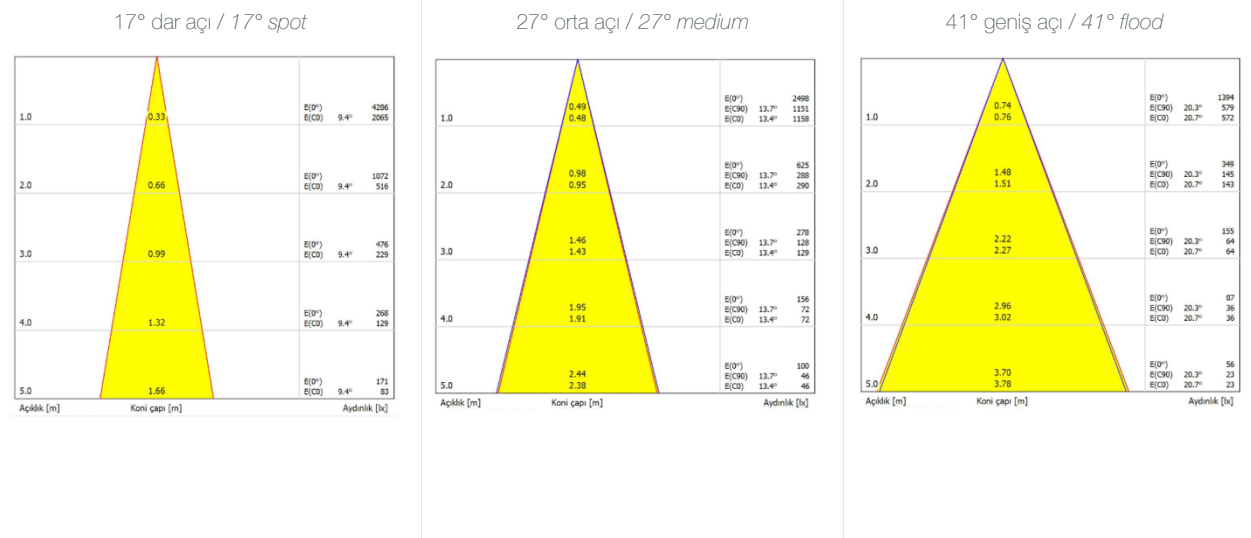

CREE COB Konik Diagram 500mA 9W 3000K 973lm / CREE COB Cone Diagram 500mA 9W 3000K 973lm